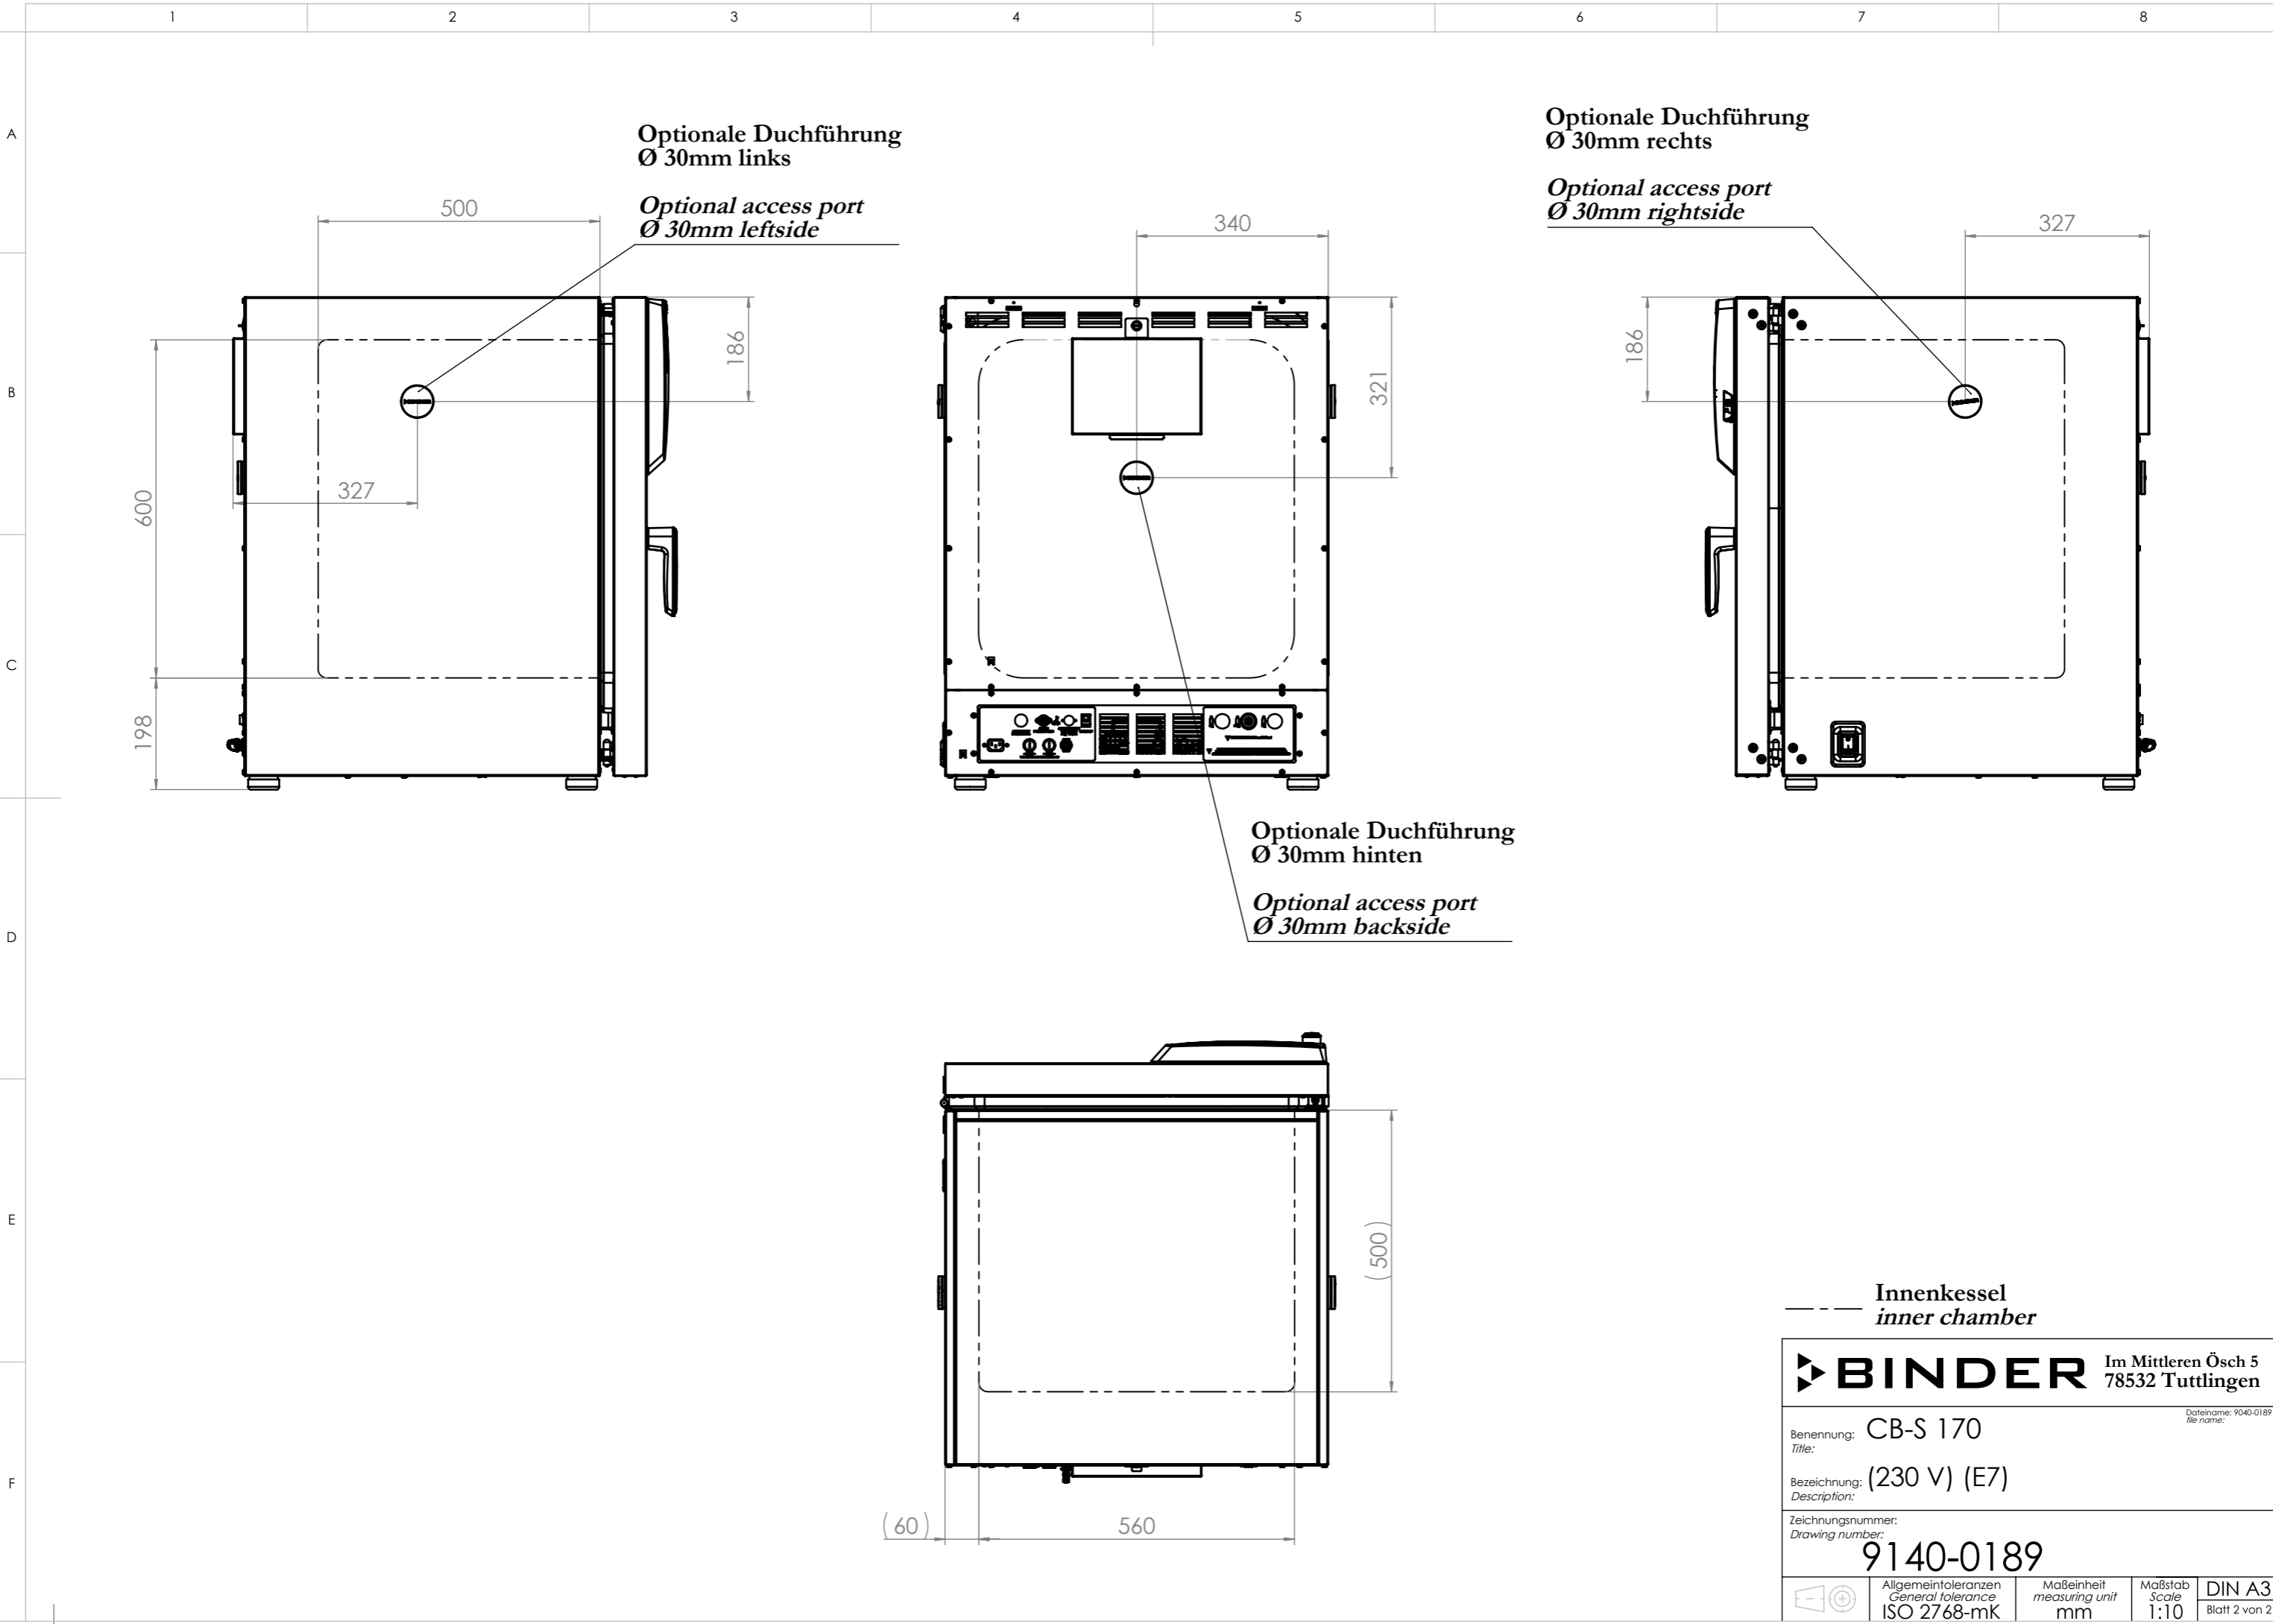

<p>--- Innenkessel inner chamber</p> <p>BINDER Im Mittleren Ösch 5 78532 Tuttlingen</p>			
<p>Benennung: CB-S 170 Title:</p>			
<p>Bezeichnung: (230 V) (E7) Description:</p>			
<p>Zeichnungsnummer: Drawing number:</p> <p>9040-0189</p>			
<p>Allgemeintoleranzen General tolerance ISO 2768-mK</p>	<p>Maßeinheit measuring unit mm</p>	<p>Maßstab Scale 1:12</p>	<p>DIN A3 Blatt 1 von 2</p>

© Binder GmbH 2017 Diese Zeichnung ist urheberrechtlich geschützt. Alle Rechte vorbehalten.

<p>BINDER Im Mittleren Ösch 5 78532 Tuttlingen</p>	
Benennung: <i>Title:</i>	CB-S 170
Bezeichnung: <i>Description:</i>	(230 V) (E7)
Zeichnungsnummer: <i>Drawing number:</i>	9140-0189
<p>Allgemeintoleranzen <i>General tolerance</i> ISO 2768-mK</p>	<p>Maßeinheit <i>measuring unit</i> mm</p>
<p>Maßstab <i>Scale</i> 1:10</p>	<p>DIN A3 Blatt 2 von 2</p>